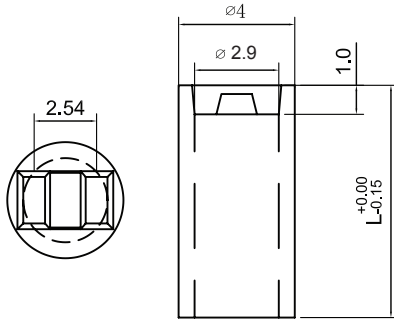

Fireproof:UL94-V2

Operate temperature:-40 ~120

Standard packing:mini.5000pcs/bag

单位/Unit:mm

A-LED2.9/4.0

A-LED3.3/4.5

A-LED3.8/5.0

型号/Item No. 内径/外径/高度 Inner dia./Outer dia./Height	型号/Item No. 内径/外径/高度 Inner dia./Outer dia./Height	型号/Item No. 内径/外径/高度 Inner dia./Outer dia./Height
A-LED2.9/4.0-1.5	A-LED3.3/4.5-2.0	A-LED3.8/5.0-1.5
A-LED2.9/4.0-2.0	A-LED3.3/4.5-2.5	A-LED3.8/5.0-2.0
A-LED2.9/4.0-2.5	A-LED3.3/4.5-3.0	A-LED3.8/5.0-2.5
A-LED2.9/4.0-3.0	A-LED3.3/4.5-3.5	A-LED3.8/5.0-3.0
A-LED2.9/4.0-3.5	A-LED3.3/4.5-4.0	A-LED3.8/5.0-3.5
A-LED2.9/4.0-4.0	A-LED3.3/4.5-4.5	A-LED3.8/5.0-4.0
A-LED2.9/4.0-4.5	A-LED3.3/4.5-5.0	A-LED3.8/5.0-4.5
A-LED2.9/4.0-5.0	A-LED3.3/4.5-5.5	A-LED3.8/5.0-5.0
A-LED2.9/4.0-5.5	A-LED3.3/4.5-6.0	A-LED3.8/5.0-5.5
A-LED2.9/4.0-6.0	A-LED3.3/4.5-6.5	A-LED3.8/5.0-6.0
A-LED2.9/4.0-6.5	A-LED3.3/4.5-7.0	A-LED3.8/5.0-6.5
A-LED2.9/4.0-7.0	A-LED3.3/4.5-7.5	A-LED3.8/5.0-7.0
A-LED2.9/4.0-7.5	A-LED3.3/4.5-8.0	A-LED3.8/5.0-7.5
A-LED2.9/4.0-8.0	A-LED3.3/4.5-8.5	A-LED3.8/5.0-8.0
A-LED2.9/4.0-8.5	A-LED3.3/4.5-9.0	A-LED3.8/5.0-8.5
A-LED2.9/4.0-9.0	A-LED3.3/4.5-9.5	A-LED3.8/5.0-9.0
A-LED2.9/4.0-9.5	A-LED3.3/4.5-10.0	A-LED3.8/5.0-9.5
A-LED2.9/4.0-10.0	A-LED3.3/4.5-10.5	A-LED3.8/5.0-10.0
A-LED2.9/4.0-10.5	A-LED3.3/4.5-11.0	A-LED3.8/5.0-10.5
A-LED2.9/4.0-11.0	A-LED3.3/4.5-11.5	A-LED3.8/5.0-11.0
A-LED2.9/4.0-11.5	A-LED3.3/4.5-12.0	A-LED3.8/5.0-11.5
A-LED2.9/4.0-12.0	A-LED3.3/4.5-12.5	A-LED3.8/5.0-12.0
A-LED2.9/4.0-12.5	A-LED3.3/4.5-13.0	A-LED3.8/5.0-12.5
A-LED2.9/4.0-13.0	A-LED3.3/4.5-13.5	A-LED3.8/5.0-13.0
A-LED2.9/4.0-13.5	A-LED3.3/4.5-14.0	A-LED3.8/5.0-13.5
A-LED2.9/4.0-14.0	A-LED3.3/4.5-14.5	A-LED3.8/5.0-14.0
A-LED2.9/4.0-14.5	A-LED3.3/4.5-15.0	A-LED3.8/5.0-14.5
A-LED2.9/4.0-15.0	A-LED3.3/4.5-15.5	A-LED3.8/5.0-15.0
A-LED2.9/4.0-15.5	A-LED3.3/4.5-16.0	A-LED3.8/5.0-15.5
A-LED2.9/4.0-16.0	A-LED3.3/4.5-16.5	A-LED3.8/5.0-16.0
A-LED2.9/4.0-16.5	A-LED3.3/4.5-17.0	A-LED3.8/5.0-16.5
A-LED2.9/4.0-17.0	A-LED3.3/4.5-17.5	A-LED3.8/5.0-17.0
A-LED2.9/4.0-17.5	A-LED3.3/4.5-18.0	A-LED3.8/5.0-17.5
A-LED2.9/4.0-18.0	A-LED3.3/4.5-18.5	A-LED3.8/5.0-18.0
A-LED2.9/4.0-18.5	A-LED3.3/4.5-19.0	A-LED3.8/5.0-18.5
A-LED2.9/4.0-19.0	A-LED3.3/4.5-19.5	A-LED3.8/5.0-19.0
A-LED2.9/4.0-19.5	A-LED3.3/4.5-20.0	A-LED3.8/5.0-19.5
A-LED2.9/4.0-20.0	A-LED3.3/4.5-20.5	A-LED3.8/5.0-20.0
A-LED2.9/4.0-20.5	A-LED3.3/4.5-21.0	A-LED3.8/5.0-20.5
A-LED2.9/4.0-21.0	A-LED3.3/4.5-21.5	A-LED3.8/5.0-21.0
A-LED2.9/4.0-21.5	A-LED3.3/4.5-22.0	A-LED3.8/5.0-21.5
A-LED2.9/4.0-22.0		A-LED3.8/5.0-22.0
A-LED2.9/4.0-22.5		A-LED3.8/5.0-22.5
A-LED2.9/4.0-23.0		A-LED3.8/5.0-23.0
A-LED2.9/4.0-23.5		A-LED3.8/5.0-23.5
A-LED2.9/4.0-24.0		A-LED3.8/5.0-24.0
A-LED2.9/4.0-24.5		A-LED3.8/5.0-24.5
A-LED2.9/4.0-25.0		A-LED3.8/5.0-25.0
A-LED2.9/4.0-25.5		A-LED3.8/5.0-25.5
A-LED2.9/4.0-26.0		A-LED3.8/5.0-26.0