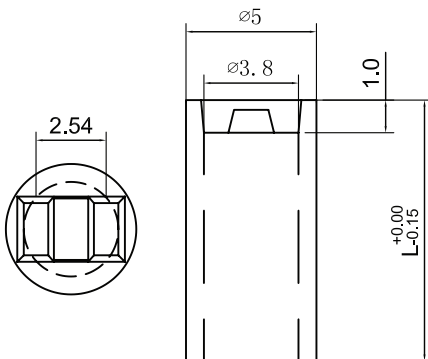

Fireproof:UL94-V2

Operate temperature:-40 ~120

Standard packing:mini.5000pcs/bag

单位/Unit:mm

A-LED2.9/4.0

A-LED3.3/4.5

A-LED3.8/5.0

型号/Item No. 内径/外径/高度 Inner dia./Outer dia./Height	型号/Item No. 内径/外径/高度 Inner dia./Outer dia./Height	型号/Item No. 内径/外径/高度 Inner dia./Outer dia./Height
A-LED2.9/4.0-1.5	A-LED3.3/4.5-2.0	A-LED3.8/5.0-1.5
A-LED2.9/4.0-2.0	A-LED3.3/4.5-2.5	A-LED3.8/5.0-2.0
A-LED2.9/4.0-2.5	A-LED3.3/4.5-3.0	A-LED3.8/5.0-2.5
A-LED2.9/4.0-3.0	A-LED3.3/4.5-3.5	A-LED3.8/5.0-3.0
A-LED2.9/4.0-3.5	A-LED3.3/4.5-4.0	A-LED3.8/5.0-3.5
A-LED2.9/4.0-4.0	A-LED3.3/4.5-4.5	A-LED3.8/5.0-4.0
A-LED2.9/4.0-4.5	A-LED3.3/4.5-5.0	A-LED3.8/5.0-4.5
A-LED2.9/4.0-5.0	A-LED3.3/4.5-5.5	A-LED3.8/5.0-5.0
A-LED2.9/4.0-5.5	A-LED3.3/4.5-6.0	A-LED3.8/5.0-5.5
A-LED2.9/4.0-6.0	A-LED3.3/4.5-6.5	A-LED3.8/5.0-6.0
A-LED2.9/4.0-6.5	A-LED3.3/4.5-7.0	A-LED3.8/5.0-6.5
A-LED2.9/4.0-7.0	A-LED3.3/4.5-7.5	A-LED3.8/5.0-7.0
A-LED2.9/4.0-7.5	A-LED3.3/4.5-8.0	A-LED3.8/5.0-7.5
A-LED2.9/4.0-8.0	A-LED3.3/4.5-8.5	A-LED3.8/5.0-8.0
A-LED2.9/4.0-8.5	A-LED3.3/4.5-9.0	A-LED3.8/5.0-8.5
A-LED2.9/4.0-9.0	A-LED3.3/4.5-9.5	A-LED3.8/5.0-9.0
A-LED2.9/4.0-9.5	A-LED3.3/4.5-10.0	A-LED3.8/5.0-9.5
A-LED2.9/4.0-10.0	A-LED3.3/4.5-10.5	A-LED3.8/5.0-10.0
A-LED2.9/4.0-10.5	A-LED3.3/4.5-11.0	A-LED3.8/5.0-10.5
A-LED2.9/4.0-11.0	A-LED3.3/4.5-11.5	A-LED3.8/5.0-11.0
A-LED2.9/4.0-11.5	A-LED3.3/4.5-12.0	A-LED3.8/5.0-11.5
A-LED2.9/4.0-12.0	A-LED3.3/4.5-12.5	A-LED3.8/5.0-12.0
A-LED2.9/4.0-12.5	A-LED3.3/4.5-13.0	A-LED3.8/5.0-12.5
A-LED2.9/4.0-13.0	A-LED3.3/4.5-13.5	A-LED3.8/5.0-13.0
A-LED2.9/4.0-13.5	A-LED3.3/4.5-14.0	A-LED3.8/5.0-13.5
A-LED2.9/4.0-14.0	A-LED3.3/4.5-14.5	A-LED3.8/5.0-14.0
A-LED2.9/4.0-14.5	A-LED3.3/4.5-15.0	A-LED3.8/5.0-14.5
A-LED2.9/4.0-15.0	A-LED3.3/4.5-15.5	A-LED3.8/5.0-15.0
A-LED2.9/4.0-15.5	A-LED3.3/4.5-16.0	A-LED3.8/5.0-15.5
A-LED2.9/4.0-16.0	A-LED3.3/4.5-16.5	A-LED3.8/5.0-16.0
A-LED2.9/4.0-16.5	A-LED3.3/4.5-17.0	A-LED3.8/5.0-16.5
A-LED2.9/4.0-17.0	A-LED3.3/4.5-17.5	A-LED3.8/5.0-17.0
A-LED2.9/4.0-17.5	A-LED3.3/4.5-18.0	A-LED3.8/5.0-17.5
A-LED2.9/4.0-18.0	A-LED3.3/4.5-18.5	A-LED3.8/5.0-18.0
A-LED2.9/4.0-18.5	A-LED3.3/4.5-19.0	A-LED3.8/5.0-18.5
A-LED2.9/4.0-19.0	A-LED3.3/4.5-19.5	A-LED3.8/5.0-19.0
A-LED2.9/4.0-19.5	A-LED3.3/4.5-20.0	A-LED3.8/5.0-19.5
A-LED2.9/4.0-20.0	A-LED3.3/4.5-20.5	A-LED3.8/5.0-20.0
A-LED2.9/4.0-20.5	A-LED3.3/4.5-21.0	A-LED3.8/5.0-20.5
A-LED2.9/4.0-21.0	A-LED3.3/4.5-21.5	A-LED3.8/5.0-21.0
A-LED2.9/4.0-21.5	A-LED3.3/4.5-22.0	A-LED3.8/5.0-21.5
A-LED2.9/4.0-22.0		A-LED3.8/5.0-22.0
A-LED2.9/4.0-22.5		A-LED3.8/5.0-22.5
A-LED2.9/4.0-23.0		A-LED3.8/5.0-23.0
A-LED2.9/4.0-23.5		A-LED3.8/5.0-23.5
A-LED2.9/4.0-24.0		A-LED3.8/5.0-24.0
A-LED2.9/4.0-24.5		A-LED3.8/5.0-24.5
A-LED2.9/4.0-25.0		A-LED3.8/5.0-25.0
A-LED2.9/4.0-25.5		A-LED3.8/5.0-25.5
A-LED2.9/4.0-26.0		A-LED3.8/5.0-26.0