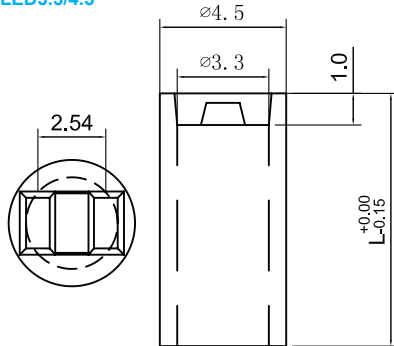

Fireproof:UL94-V2

Operate temperature:-40 ~120

Standard packing:mini.5000pcs/bag

单位/Unit:mm

A-LED2.9/4.0

A-LED3.3/4.5

A-LED3.8/5.0

型号/Item No. 内径/外径/高度 Inner dia./Outer dia./Height	型号/Item No. 内径/外径/高度 Inner dia./Outer dia./Height	型号/Item No. 内径/外径/高度 Inner dia./Outer dia./Height
A-LED2.9/4.0-1.5	A-LED3.3/4.5-2.0	A-LED3.8/5.0-1.5
A-LED2.9/4.0-2.0	A-LED3.3/4.5-2.5	A-LED3.8/5.0-2.0
A-LED2.9/4.0-2.5	A-LED3.3/4.5-3.0	A-LED3.8/5.0-2.5
A-LED2.9/4.0-3.0	A-LED3.3/4.5-3.5	A-LED3.8/5.0-3.0
A-LED2.9/4.0-3.5	A-LED3.3/4.5-4.0	A-LED3.8/5.0-3.5
A-LED2.9/4.0-4.0	A-LED3.3/4.5-4.5	A-LED3.8/5.0-4.0
A-LED2.9/4.0-4.5	A-LED3.3/4.5-5.0	A-LED3.8/5.0-4.5
A-LED2.9/4.0-5.0	A-LED3.3/4.5-5.5	A-LED3.8/5.0-5.0
A-LED2.9/4.0-5.5	A-LED3.3/4.5-6.0	A-LED3.8/5.0-5.5
A-LED2.9/4.0-6.0	A-LED3.3/4.5-6.5	A-LED3.8/5.0-6.0
A-LED2.9/4.0-6.5	A-LED3.3/4.5-7.0	A-LED3.8/5.0-6.5
A-LED2.9/4.0-7.0	A-LED3.3/4.5-7.5	A-LED3.8/5.0-7.0
A-LED2.9/4.0-7.5	A-LED3.3/4.5-8.0	A-LED3.8/5.0-7.5
A-LED2.9/4.0-8.0	A-LED3.3/4.5-8.5	A-LED3.8/5.0-8.0
A-LED2.9/4.0-8.5	A-LED3.3/4.5-9.0	A-LED3.8/5.0-8.5
A-LED2.9/4.0-9.0	A-LED3.3/4.5-9.5	A-LED3.8/5.0-9.0
A-LED2.9/4.0-9.5	A-LED3.3/4.5-10.0	A-LED3.8/5.0-9.5
A-LED2.9/4.0-10.0	A-LED3.3/4.5-10.5	A-LED3.8/5.0-10.0
A-LED2.9/4.0-10.5	A-LED3.3/4.5-11.0	A-LED3.8/5.0-10.5
A-LED2.9/4.0-11.0	A-LED3.3/4.5-11.5	A-LED3.8/5.0-11.0
A-LED2.9/4.0-11.5	A-LED3.3/4.5-12.0	A-LED3.8/5.0-11.5
A-LED2.9/4.0-12.0	A-LED3.3/4.5-12.5	A-LED3.8/5.0-12.0
A-LED2.9/4.0-12.5	A-LED3.3/4.5-13.0	A-LED3.8/5.0-12.5
A-LED2.9/4.0-13.0	A-LED3.3/4.5-13.5	A-LED3.8/5.0-13.0
A-LED2.9/4.0-13.5	A-LED3.3/4.5-14.0	A-LED3.8/5.0-13.5
A-LED2.9/4.0-14.0	A-LED3.3/4.5-14.5	A-LED3.8/5.0-14.0
A-LED2.9/4.0-14.5	A-LED3.3/4.5-15.0	A-LED3.8/5.0-14.5
A-LED2.9/4.0-15.0	A-LED3.3/4.5-15.5	A-LED3.8/5.0-15.0
A-LED2.9/4.0-15.5	A-LED3.3/4.5-16.0	A-LED3.8/5.0-15.5
A-LED2.9/4.0-16.0	A-LED3.3/4.5-16.5	A-LED3.8/5.0-16.0
A-LED2.9/4.0-16.5	A-LED3.3/4.5-17.0	A-LED3.8/5.0-16.5
A-LED2.9/4.0-17.0	A-LED3.3/4.5-17.5	A-LED3.8/5.0-17.0
A-LED2.9/4.0-17.5	A-LED3.3/4.5-18.0	A-LED3.8/5.0-17.5
A-LED2.9/4.0-18.0	A-LED3.3/4.5-18.5	A-LED3.8/5.0-18.0
A-LED2.9/4.0-18.5	A-LED3.3/4.5-19.0	A-LED3.8/5.0-18.5
A-LED2.9/4.0-19.0	A-LED3.3/4.5-19.5	A-LED3.8/5.0-19.0
A-LED2.9/4.0-19.5	A-LED3.3/4.5-20.0	A-LED3.8/5.0-19.5
A-LED2.9/4.0-20.0	A-LED3.3/4.5-20.5	A-LED3.8/5.0-20.0
A-LED2.9/4.0-20.5	A-LED3.3/4.5-21.0	A-LED3.8/5.0-20.5
A-LED2.9/4.0-21.0	A-LED3.3/4.5-21.5	A-LED3.8/5.0-21.0
A-LED2.9/4.0-21.5	A-LED3.3/4.5-22.0	A-LED3.8/5.0-21.5
A-LED2.9/4.0-22.0		A-LED3.8/5.0-22.0
A-LED2.9/4.0-22.5		A-LED3.8/5.0-22.5
A-LED2.9/4.0-23.0		A-LED3.8/5.0-23.0
A-LED2.9/4.0-23.5		A-LED3.8/5.0-23.5
A-LED2.9/4.0-24.0		A-LED3.8/5.0-24.0
A-LED2.9/4.0-24.5		A-LED3.8/5.0-24.5
A-LED2.9/4.0-25.0		A-LED3.8/5.0-25.0
A-LED2.9/4.0-25.5		A-LED3.8/5.0-25.5
A-LED2.9/4.0-26.0		A-LED3.8/5.0-26.0